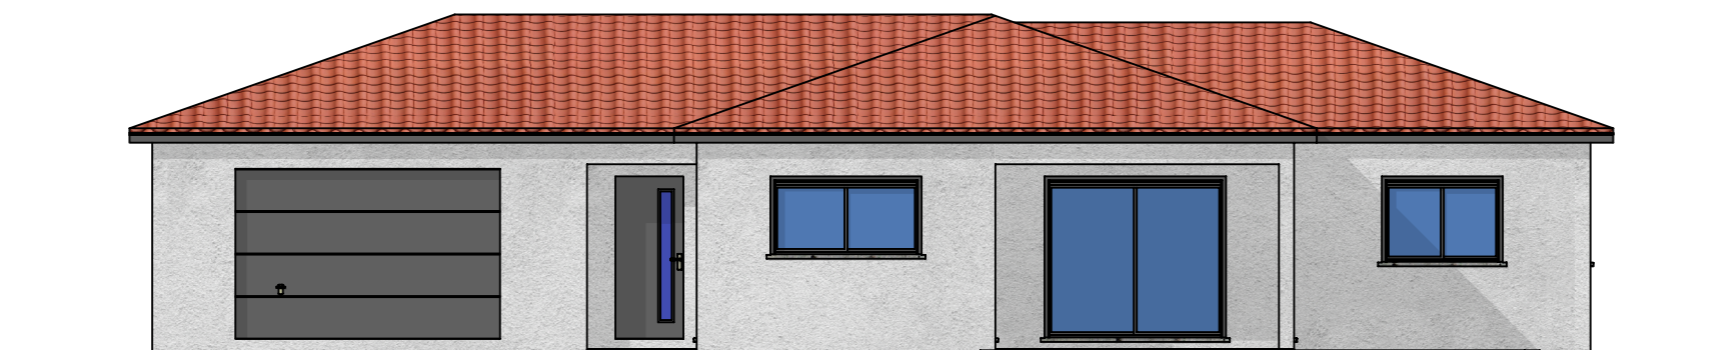

FACADE NORD

FACADE OUEST

FACADE SUD

FACADE EST

APS1

28 Route de Saint-Etienne
42110 FEURS
Tel : 04 77 26 58 81
Mail: lcl.jardon@orange.fr
site: lcl-constructions.com

Façades

Echelle: 1/100ème