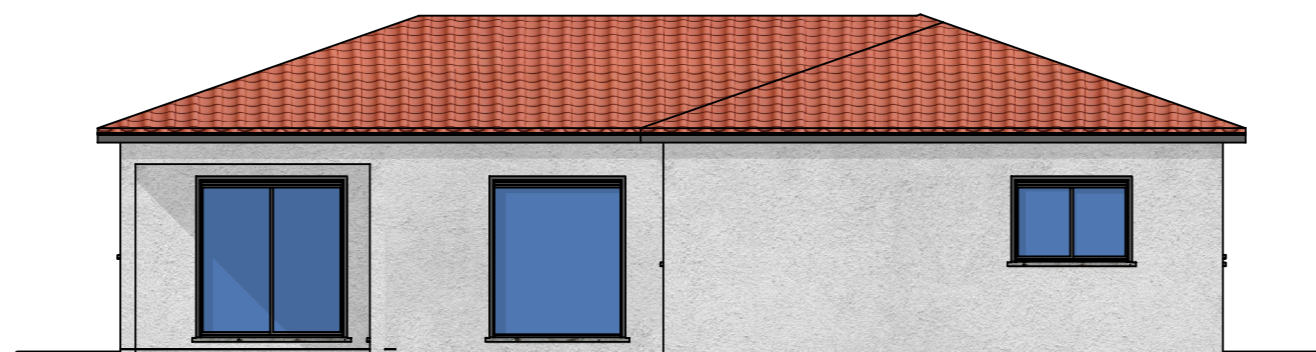

FACADE NORD

FACADE OUEST

FACADE SUD

FACADE EST

APS1

28 Route de Saint-Etienne
42110 FEURS
Tel : 04 77 26 58 81
Mail: lcl.jardon@orange.fr
site: lcl-constructions.com

Façades

Echelle: 1/100ème