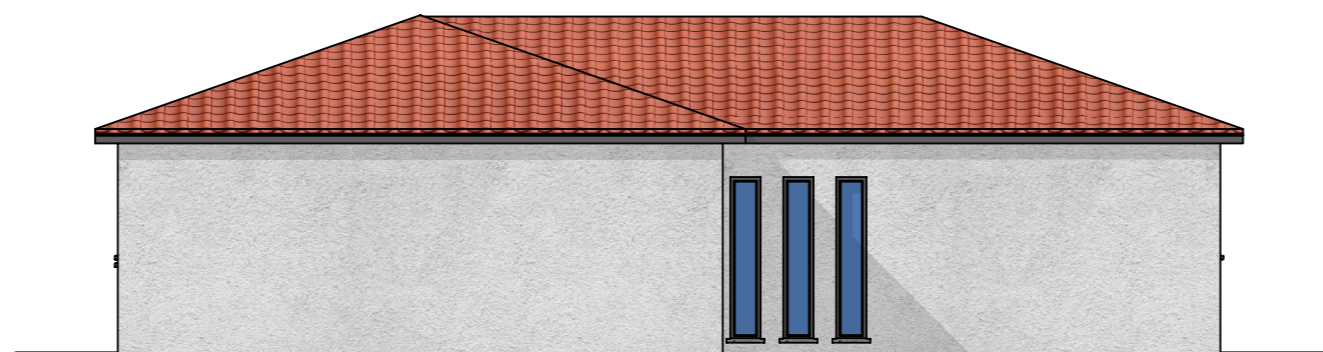

FACADE NORD

FACADE OUEST

FACADE SUD

FACADE EST

APS1

28 Route de Saint-Etienne
42110 FEURS
Tel : 04 77 26 58 81
Mail: lcl.jardon@orange.fr
site: lcl-constructions.com

Façades

Echelle: 1/100ème